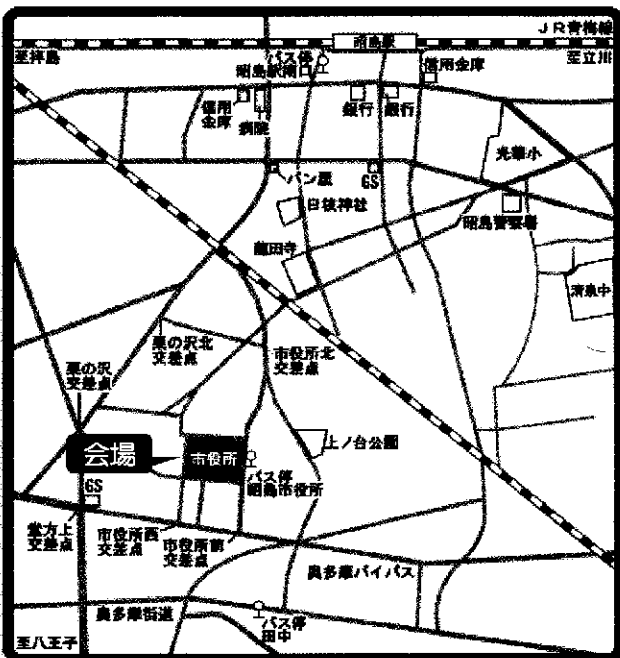

主なイベント内容・スケジュール

時間	イベント	会場
午前10:00~	開会式	北側駐車場 (本部前)
午前10:00~	鉢花有料配布 腐葉土入り土有料配布 古着 (洗たく済みのもの) とぬいぐるみと缶詰 (賞味期限1ヵ月以上先のもの) 回収とエコバック交換	西側駐車場 西側駐車場 北側駐車場 (ごみ対策課ブース)
午前10:00~	環境クイズ (午前の部)	市民ロビー (環境課ブース)
午前10:15~	サイエンスショー (水と空気に関するサイエンスショー)	市民ホール
午前11:00~	リサイクル品の無料提供 (希望者多数は抽選・引渡しは午後~) カブトムシの幼虫無料配布 (400箱)	北側駐車場 (ごみ対策課ブース) 西側駐車場
午前11:00~	ママRing (午前の部)	市民ホール
午前11:30~	AME猫 地域猫活動を広めようライブ (午前の部)	
午後 1:00~	苗木有料配布 (1本100円) グリーンカーテン講習会 (1回目) 環境クイズ (午後の部)	西側駐車場 西側駐車場 市民ロビー (環境課ブース)
午後 1:00~	サイエンスショー (水と空気に関するサイエンスショー)	市民ホール
午後 1:45~	ママRing (午後の部)	
午後 2:00~	グリーンカーテン講習会 (2回目) ウッドチップの無料配布	西側駐車場 西側駐車場 (造園見本コーナー)
午後 2:15~	AME猫 地域猫活動を広めようライブ (午後の部)	市民ホール
午後 2:50~	閉会式	市民ロビー

会場周辺地図と来場者駐車場

※環境配慮行動の普及促進するイベントですので、お近くの方は、なるべく徒歩、自転車等でお越しください。また、遠方の方も、電車、バスなどの公共交通機関をご利用いただき、お越しください。