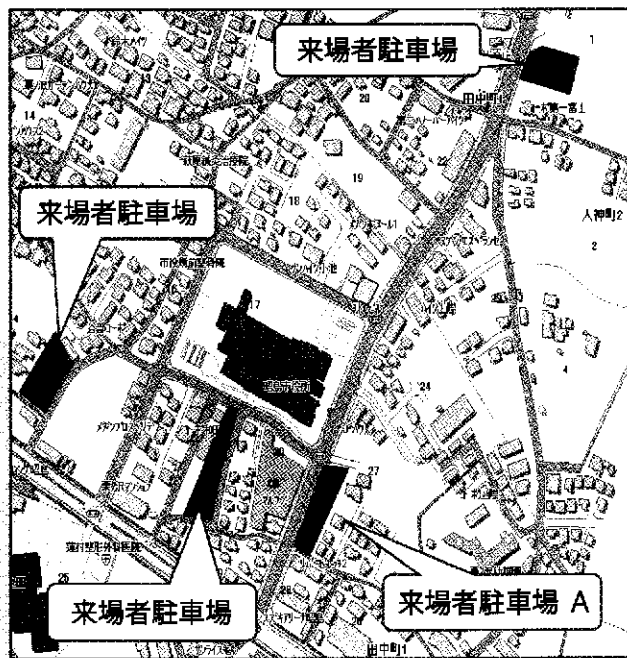

主なイベント内容・スケジュール

時間	イベント	会場
午前10:00~	開会式	北側駐車場 (本部前)
午前10:00~	鉢花有料配布 腐葉土入り土有料配布 古着 (洗たく済みのもの) とぬいぐるみと缶詰 (賞味期限1ヵ月以上先のもの) 回収とエコバック交換	西側駐車場 西側駐車場 北側駐車場 (ごみ対策課ブース)
午前10:00~	環境クイズ (午前の部)	市民ロビー (環境課ブース)
午前10:15~	サイエンスショー (水と空気に関するサイエンスショー)	市民ホール
午前11:00~	リサイクル品の無料提供 (希望者多数は抽選・引渡しは午後~) カブトムシの幼虫無料配布 (400箱)	北側駐車場 (ごみ対策課ブース) 西側駐車場
午前11:00~	ママRing (午前の部)	市民ホール
午前11:30~	AME猫 地域猫活動を広めようライブ (午前の部)	
午後 1:00~	苗木有料配布 (1本100円) グリーンカーテン講習会 (1回目) 環境クイズ (午後の部)	西側駐車場 西側駐車場 市民ロビー (環境課ブース)
午後 1:00~	サイエンスショー (水と空気に関するサイエンスショー)	市民ホール
午後 1:45~	ママRing (午後の部)	
午後 2:00~	グリーンカーテン講習会 (2回目) ウッドチップの無料配布	西側駐車場 西側駐車場 (造園見本コーナー)
午後 2:15~	AME猫 地域猫活動を広めようライブ (午後の部)	市民ホール
午後 2:50~	閉会式	市民ロビー

会場周辺地図と来場者駐車場

※環境配慮行動の普及促進するイベントですので、お近くの方は、なるべく徒歩、自転車等でお越しください。また、遠方の方も、電車、バスなどの公共交通機関をご利用いただき、お越しください。