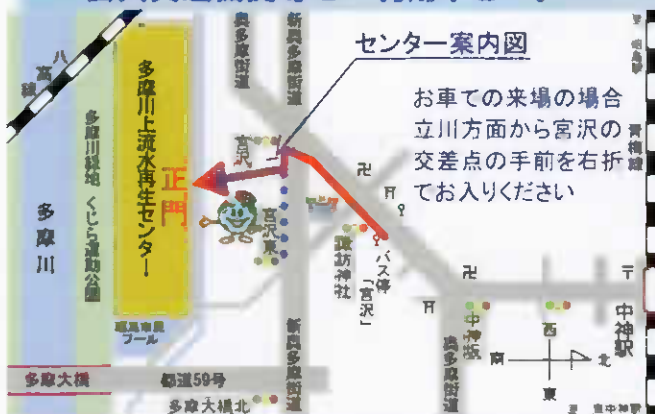

# 多摩川上流水再生センターへ

平成30年

7月27日(金) 9:30~12:30

※小雨決行 入場は11:30まで

微生物の観察

防災体験コーナー

施設見学会

白い展望台を  
目印に

- 「JR立川」 駅北口10番から  
「拝島駅」「拝島営業所」  
「昭島駅南口」行き乗車  
「宮沢」バス停下車徒歩5分

※駐車場所が限られています。  
公共交通機関等をご利用下さい。

催し物は、天候及び状況により変更する  
場合がありますのでご了承ください。

入場無料！記念品もあるよ！

【問い合わせ先】

東京都下水道局 流域下水道本部  
多摩川上流水再生センター  
電話 042(545)4120