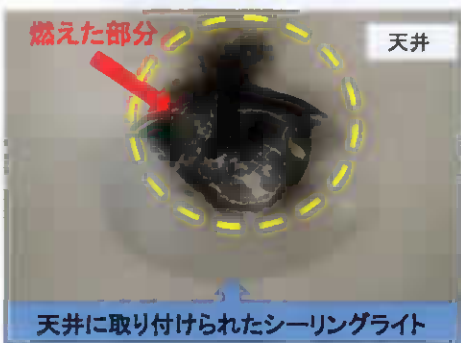

あきしま消防

昭島市内の
火災状況

焼損面積が急増！

火災件数34件

焼損面積
301㎡

火災件数35件

焼損面積
10㎡

平成29年中 平成30年(9月30日現在)

特に電化製品からの出火による
大きな被害が増えています。

身のまわりに潜む火災危険 ～電化製品からの出火～

照明器具からの出火

火災事例 天井のシーリングライトから出火した事例
(昭島消防署管内)

ライトのスイッチを入れると突然炎が上がったもので、
ライトが10年以上使用され、内部の基盤が劣化してた
ことが原因と判明しました。

POINT 照明器具の交換目安は約10年です。

外観上問題がなくても、内部の基盤等は劣化している可能性
があります。異常を感じた場合は使用を中止し、早めの点検・
交換をお願いします。(詳しくは昭島消防署HPにて)