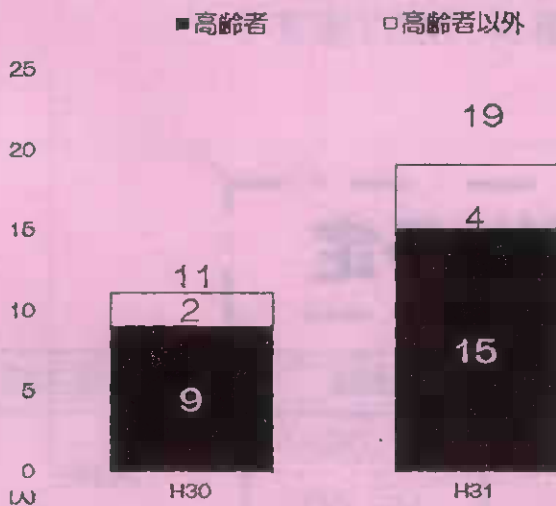

緊急

住宅火災による 死者が急増！！

1月31日現在、東京消防庁管内では火災が多発（昨年比＋71件）しており、その中でも住宅火災による死者は19名発生し、昨年の同時期と比較すると8名増加しています。

昭島市内も、建物が全焼する火災が発生しました。空気が乾燥し、火災が発生しやすくなっていますので、火気の手配には引き続き十分注意してください！！

【住宅火災による死者の発生状況】

住宅火災による死者19名となっています。

死者のうち高齢者は15名と全体の79%と高くなっています！！

下記のことには注意し、火災の発生を防ぎましょう！！

昨年同時期の住宅火災による死者数（速報値）

【住宅火災を防ぐには】

寝たばこはしない！

調理中にこんろから離れない！

ストーブの近くに燃えやすい物を近くに置かない！

↓住宅火災を防ぐためのポイントなど詳しい情報はこちら↓