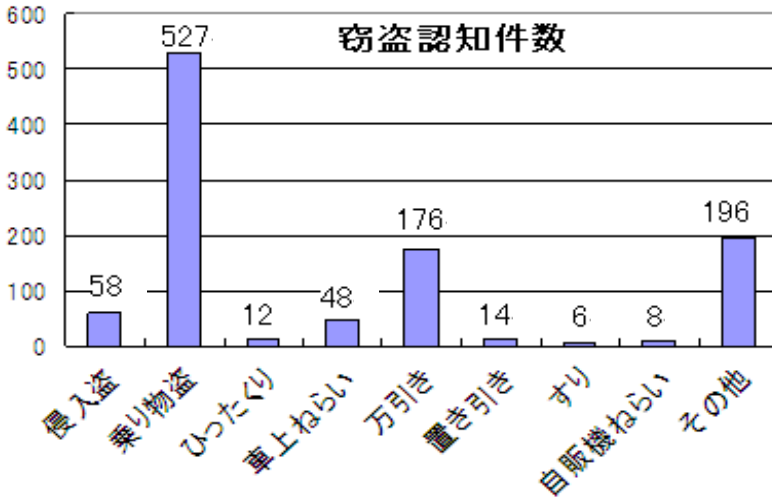

宮防ニュース

No. 31

(発行日)

2011. 12. 15

(発行責任者)

防犯宮沢支部

関根富士夫

年の暮れを迎え犯罪に要注意

昭島警察署管内の窃盗犯罪について

現在、警視庁と東京都防犯協会

は「年末地域安全運動」を展開中
です。これに伴い昭島警察署、防
犯協会も特別警戒を実施中です。

昭島警察署管内の今年一月から
一〇月までの窃盗犯罪件数は上表
のとおりです。(昭島警察署HP)
このうち、侵入盗の30%、車上
ねらいの80%は鍵をかけていなかっ
ため発生。鍵をかけていれば未然
に防げたものです。

万引きは昨年同月比20%増加。

高齢者の増加が多いとのこと。